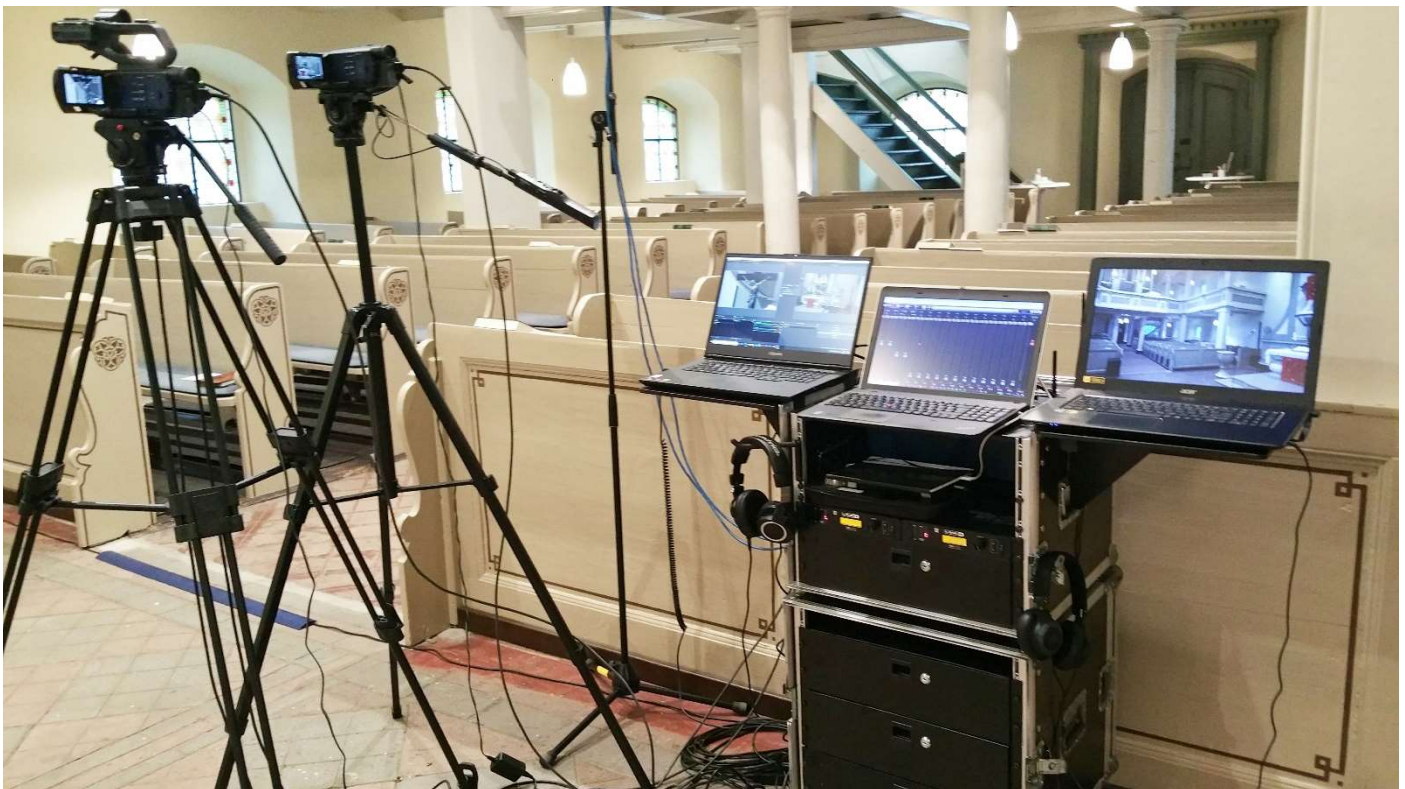

Für Live-Streaming mit professionellem Anspruch benötigt man folgendes Equipment:

Quelle: Google Support

Fertig aufgebaut sieht das ungefähr so aus:

Das System ist mobil und kann je nach örtlichen Bedingungen in 2 bis 4 Stunden aufgebaut werden. Alles was wir vor Ort benötigen, ist etwas Platz und eine Steckdose. Den Internetzugang über einen mobilen Router bringen wir mit.