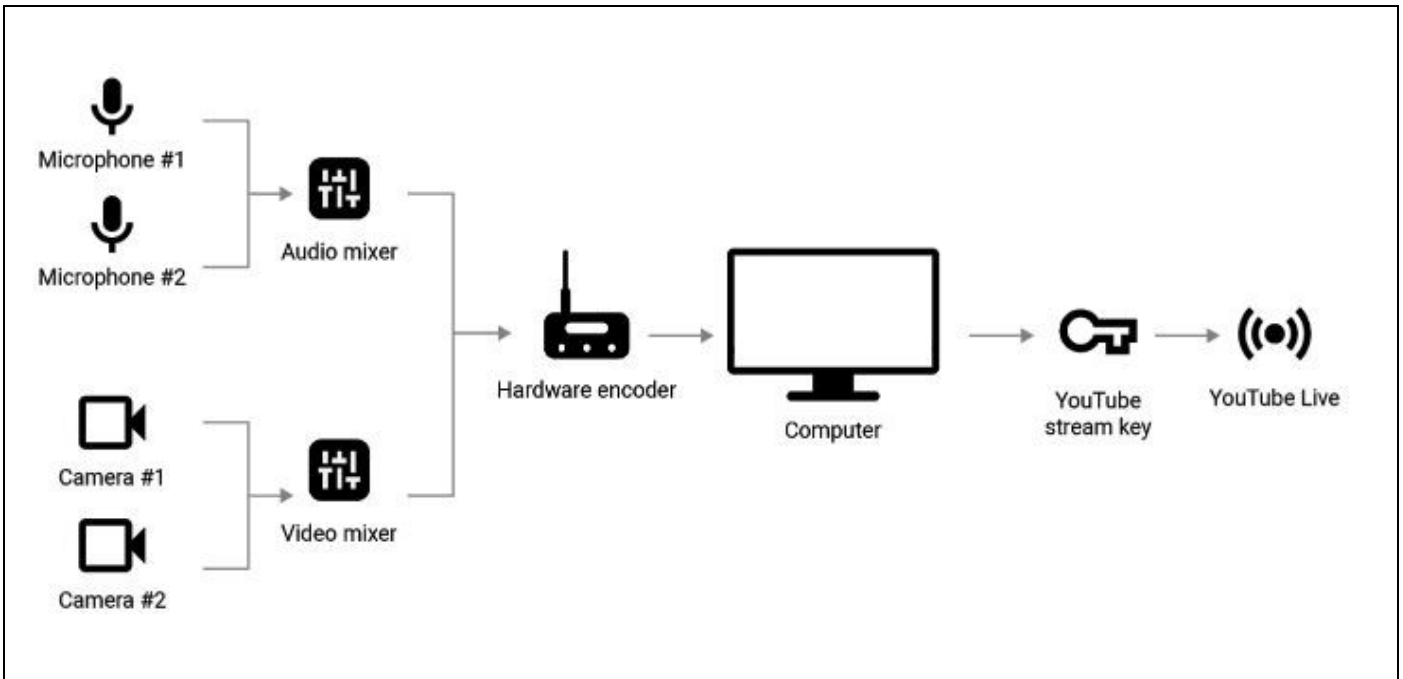

Für Live-Streaming mit professionellem Anspruch benötigt man folgendes Equipment:

Quelle: Google Support

Fertig aufgebaut sieht das ungefähr so aus:

Das System ist mobil und kann je nach örtlichen Bedingungen in 2 bis 4 Stunden aufgebaut werden. Alles was wir vor Ort benötigen, ist etwas Platz und eine Steckdose. Den Internetzugang über einen mobilen Router bringen wir mit.